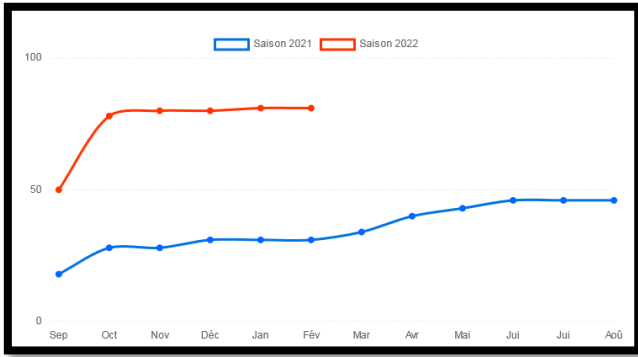

Adhérents

Ratio Homme/Femme

Licences

Création / Renouvellement

Type

Catégories

Podiums et médailles 2021-2022

	Or	Argent	Bronze	Total	Participations	ratio
Chantal	2	1	3	6	15	40%
Caroline	2	2	1	5	9	56%
Olivier	1	3		4	7	57%
Gérald		2	2	4	9	44%
Frédéric	1		2	3	7	43%
Robin		1	1	2	4	50%
Maryna	1			1	1	100%
Pénélope		1		1	1	100%
Gabin			1	1	1	100%
Damien			1	1	3	33%
Total	7	10	11	28		

Ensemble des compétiteurs ayant obtenu au moins une médaille. Le nombre de participation ne prend pas en compte les départs supplémentaires. Le « ratio » représente la proportion de médailles gagnées par participation.