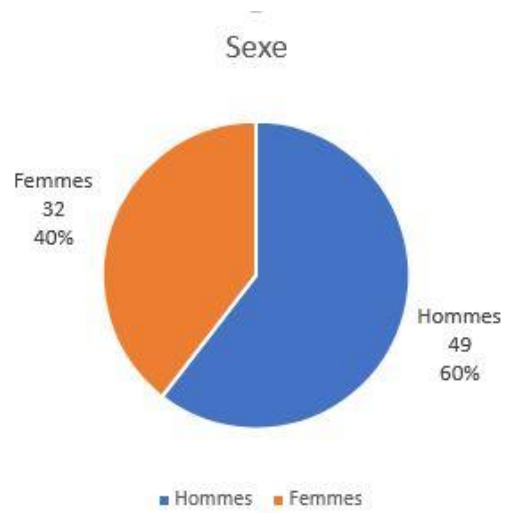

Adhérents

Ratio Homme/Femme

Licences

Création / Renouvellement

Type

Catégories

Podiums et médailles 2021-2022

	Or	Argent	Bronze	Total	Participations	ratio
Chantal	2	1	3	6	15	40%
Caroline	2	2	1	5	9	56%
Olivier	1	3		4	7	57%
Gérald		2	2	4	9	44%
Frédéric	1		2	3	7	43%
Robin		1	1	2	4	50%
Maryna	1			1	1	100%
Pénélope		1		1	1	100%
Gabin			1	1	1	100%
Damien			1	1	3	33%
Total	7	10	11	28		

Ensemble des compétiteurs ayant obtenu au moins une médaille. Le nombre de participation ne prend pas en compte les départs supplémentaires. Le « ratio » représente la proportion de médailles gagnées par participation.