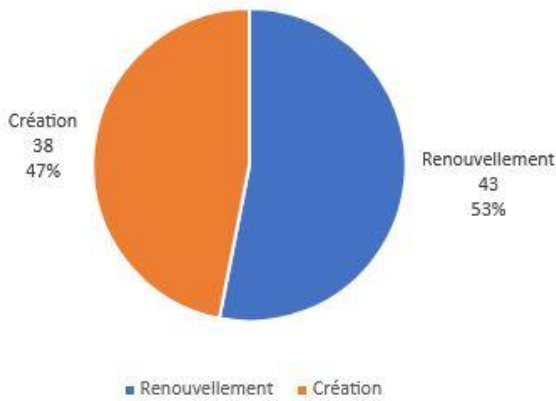

Adhérents

Ratio Homme/Femme

Licences

Création / Renouvellement

Type

Catégories

Podiums et médailles 2021-2022

	Or	Argent	Bronze	Total	Participations	ratio
Chantal	2	1	3	6	15	40%
Caroline	2	2	1	5	9	56%
Olivier	1	3		4	7	57%
Gérald		2	2	4	9	44%
Frédéric	1		2	3	7	43%
Robin		1	1	2	4	50%
Maryna	1			1	1	100%
Pénélope		1		1	1	100%
Gabin			1	1	1	100%
Damien			1	1	3	33%
Total	7	10	11	28		

Ensemble des compétiteurs ayant obtenu au moins une médaille. Le nombre de participation ne prend pas en compte les départs supplémentaires. Le « ratio » représente la proportion de médailles gagnées par participation.