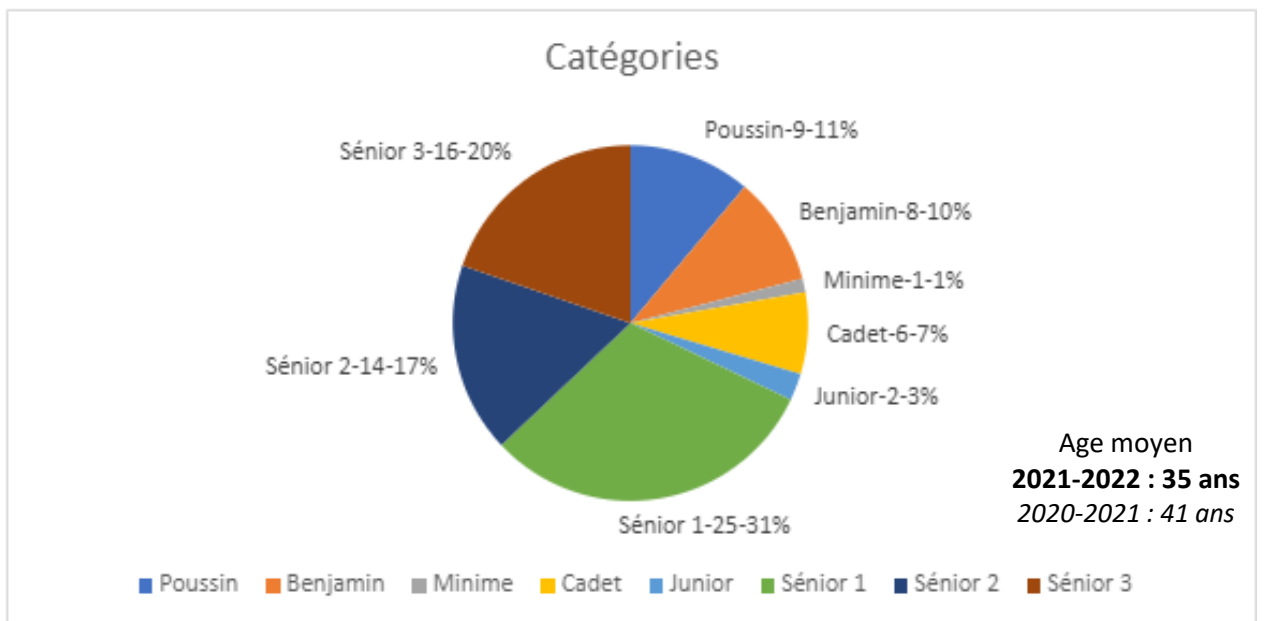

Adhérents

Ratio Homme/Femme

Licences

Création / Renouvellement

Type

Catégories

Podiums et médailles 2021-2022

	Or	Argent	Bronze	Total	Participations	ratio
Chantal	2	1	3	6	15	40%
Caroline	2	2	1	5	9	56%
Olivier	1	3		4	7	57%
Gérald		2	2	4	9	44%
Frédéric	1		2	3	7	43%
Robin		1	1	2	4	50%
Maryna	1			1	1	100%
Pénélope		1		1	1	100%
Gabin			1	1	1	100%
Damien			1	1	3	33%
Total	7	10	11	28		

Ensemble des compétiteurs ayant obtenu au moins une médaille. Le nombre de participation ne prend pas en compte les départs supplémentaires. Le « ratio » représente la proportion de médailles gagnées par participation.