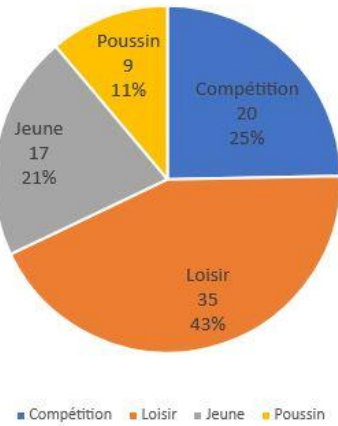

Adhérents

Ratio Homme/Femme

Licences

Création / Renouvellement

Type

Catégories

Podiums et médailles 2021-2022

	Or	Argent	Bronze	Total	Participations	ratio
Chantal	2	1	3	6	15	40%
Caroline	2	2	1	5	9	56%
Olivier	1	3		4	7	57%
Gérald		2	2	4	9	44%
Frédéric	1		2	3	7	43%
Robin		1	1	2	4	50%
Maryna	1			1	1	100%
Pénélope		1		1	1	100%
Gabin			1	1	1	100%
Damien			1	1	3	33%
Total	7	10	11	28		

Ensemble des compétiteurs ayant obtenu au moins une médaille. Le nombre de participation ne prend pas en compte les départs supplémentaires. Le « ratio » représente la proportion de médailles gagnées par participation.